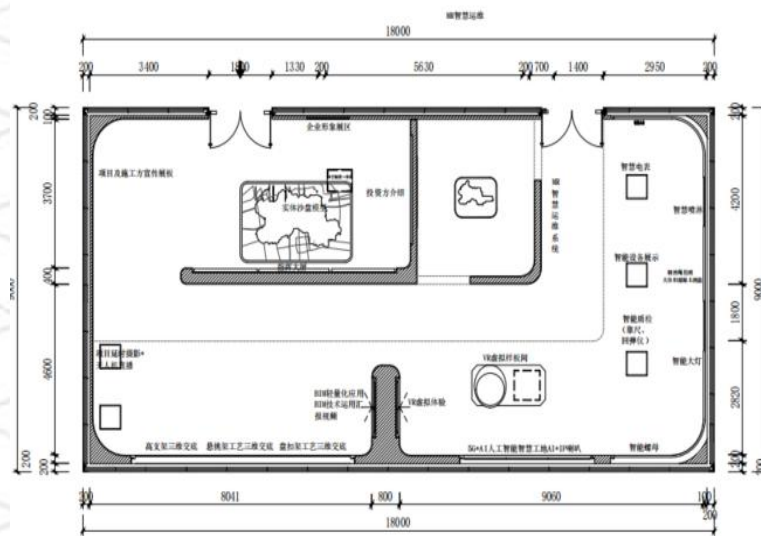

背景扩声

Background sound reinforcement

针对整个展馆背景扩声，增强情感的表达，达到一种让观众身临其境的感受。