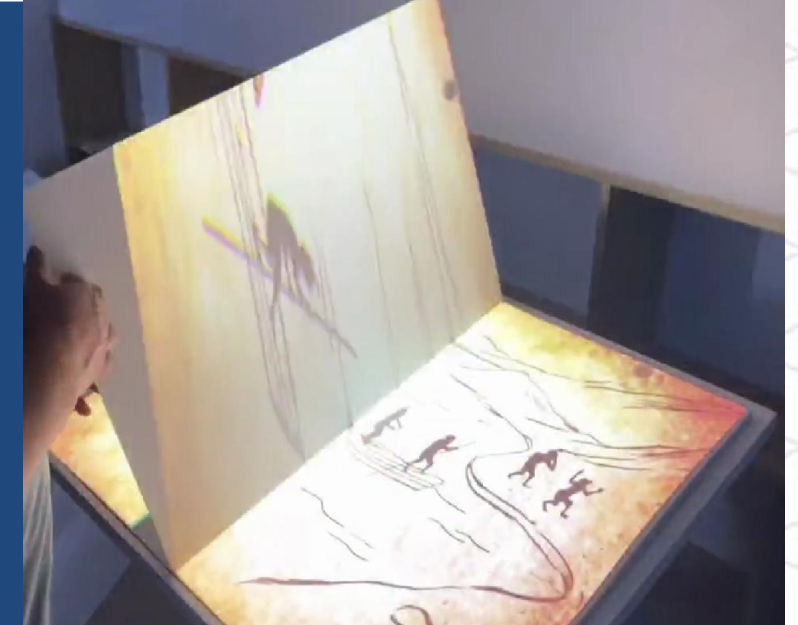

异形屏幕

Heteromorphic screen

异形屏幕打破了屏幕系统只能是冷冰冰的矩形形状，它可以实现不同尺寸任意角度随意拼接成各种不规则形状来显示一些极具创意的内容。不但能第一时间吸引受众者的眼球从而达到更好地宣传效果，同时也更好地拓展了屏幕的应用范围。

互动系统

INTERACTIVE SYSTEM

多点触控系统

Multi touch system

多点触摸系统是采用人机交互技术与硬件设备共同实现的技术,能在没有传统输入设备下进行计算机的人机交互操作。用户可以在同一显示界面上进行多点或多用户操作,也可以以单击、双击、平移、按压、滚动以及旋转等不同手势触摸屏幕,实现随心所欲地操控,从而更全面地了解对象的相关特征。

互动轨道屏

Interactive track screen

通过特殊设计的机械滑轨控制装置,实现对屏幕内容的互动,滑轨不同位置展示不同信息,是一种全新的互动展示形式。滑轨长度根据屏幕尺寸定制,控制识别系统反应灵敏,实现了和传统触摸屏不一样的互动展示形式。

体感雷达互动

Somatosensory radar interaction

一种全新的大屏互动形式,以拼接屏或头因为显示基础,通过雷达眼识别设备,捕捉手指在屏幕上触摸的位置,通过精确计算识别,实现超大屏多人互动功能。雷达眼设备不受光线影响,可以在户外使用。安装方便,可满足多人多点同步互动。同时可用于地面互动识别设备。

实物翻书

Physical flipping of books

实物翻书是通过投影在真实的空白书皮上成像,经过翻书程序对书的翻页动作做出准确判断,然后呈现对应的内容,让观众能够真实的感受翻书所带来的真实内容变化,感受交互带来的乐趣。

集成中控

PLAYBACK DEVICES

由我司自主研发的中央控制系统是指对声、光、电等各种设备进行集中控制的综合管理操作系统。
应用于多功能会议厅、指挥控制中心、展览展示厅、规划馆、博物馆、科技馆等。
操作人员通过有线、无线控制终端，可集中控制投影机、显示屏、播放器、服务器、照明灯、摇头灯等设备，
通过编程，可以实现多设备、多内容之间的联动控制，实现展厅设备、内容的集中控制、统一管理。
为开馆后各项接待任务提供强有力的保障。