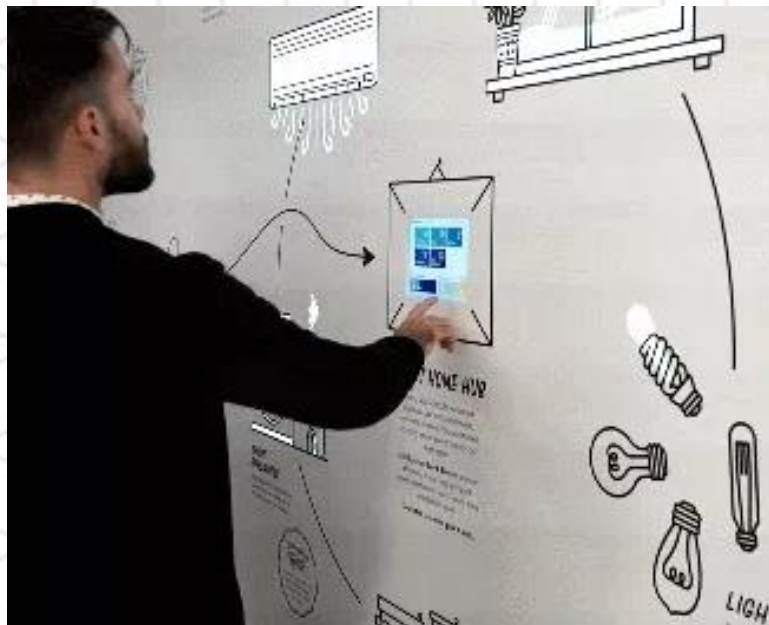

异形屏幕

Heteromorphic screen

异形屏幕打破了屏幕系统只能是冷冰冰的矩形形状，它可以实现不同尺寸任意角度随意拼接成各种不规则形状来显示一些极具创意的内容。不但能第一时间吸引受众者的眼球从而达到更好地宣传效果，同时也更好地拓展了屏幕的应用范围。

互动系统

INTERACTIVE SYSTEM

多点触控系统

Multi touch system

多点触摸系统是采用人机交互技术与硬件设备共同实现的技术,能在没有传统输入设备下进行计算机的人机交互操作。用户可以在同一显示界面上进行多点或多用户操作,也可以以单击、双击、平移、按压、滚动以及旋转等不同手势触摸屏幕,实现随心所欲地操控,从而更全面地了解对象的相关特征。

互动轨道屏

Interactive track screen

通过特殊设计的机械滑轨控制装置,实现对屏幕内容的互动,滑轨不同位置展示不同信息,是一种全新的互动展示形式。滑轨长度根据屏幕尺寸定制,控制识别系统反应灵敏,实现了和传统触摸屏不一样的互动展示形式。

体感雷达互动

Somatosensory radar interaction

一种全新的大屏互动形式,以拼接屏或头因为显示基础,通过雷达眼识别设备,捕捉手指在屏幕上触摸的位置,通过精确计算识别,实现超大屏多人互动功能。雷达眼设备不受光线影响,可以在户外使用。安装方便,可满足多人多点同步互动。同时可用于地面互动识别设备。

实物翻书

Physical flipping of books

实物翻书是通过投影在真实的空白书皮上成像,经过翻书程序对书的翻页动作做出准确判断,然后呈现对应的内容,让观众能够真实的感受翻书所带来的真实内容变化,感受交互带来的乐趣。

集成中控

PLAYBACK DEVICES

由我司自主研发的中央控制系统是指对声、光、电等各种设备进行集中控制的综合管理操作系统。
应用于多功能会议厅、指挥控制中心、展览展示厅、规划馆、博物馆、科技馆等。
操作人员通过有线、无线控制终端，可集中控制投影机、显示屏、播放器、服务器、照明灯、摇头灯等设备，
通过编程，可以实现多设备、多内容之间的联动控制，实现展厅设备、内容的集中控制、统一管理。
为开馆后各项接待任务提供强有力的保障。