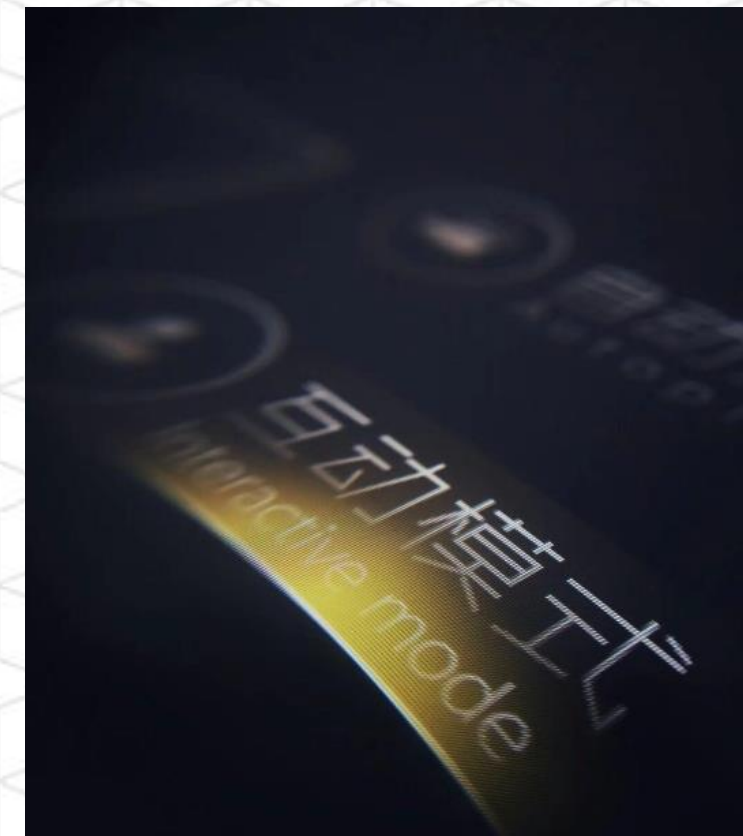

互动轨道屏

Interactive track screen

通过特殊设计的机械滑轨控制装置,实现对屏幕内容的互动,滑轨不同位置展示不同信息,是一种全新的互动展示形式。滑轨长度根据屏幕尺寸定制,控制识别系统反应灵敏,实现了和传统触摸屏不一样的互动展示形式。

体感雷达互动

Somatosensory radar interaction

一种全新的大屏互动形式,以拼接屏或头因为显示基础,通过雷达眼识别设备,捕捉手指在屏幕上触摸的位置,通过精确计算识别,实现超大屏多人互动功能。雷达眼设备不受光线影响,可以在户外使用。安装方便,可满足多人多点同步互动。同时可用于地面互动识别设备。

实物翻书

Physical flipping of books

实物翻书是通过投影在真实的空白书皮上成像,经过翻书程序对书的翻页动作做出准确判断,然后呈现对应的内容,让观众能够真实的感受翻书所带来的真实内容变化,感受交互带来的乐趣。

集成中控

PLAYBACK DEVICES

由我司自主研发的中央控制系统是指对声、光、电等各种设备进行集中控制的综合管理操作系统。
应用于多功能会议厅、指挥控制中心、展览展示厅、规划馆、博物馆、科技馆等。
操作人员通过有线、无线控制终端，可集中控制投影机、显示屏、播放器、服务器、照明灯、摇头灯等设备，
通过编程，可以实现多设备、多内容之间的联动控制，实现展厅设备、内容的集中控制、统一管理。
为开馆后各项接待任务提供强有力的保障。