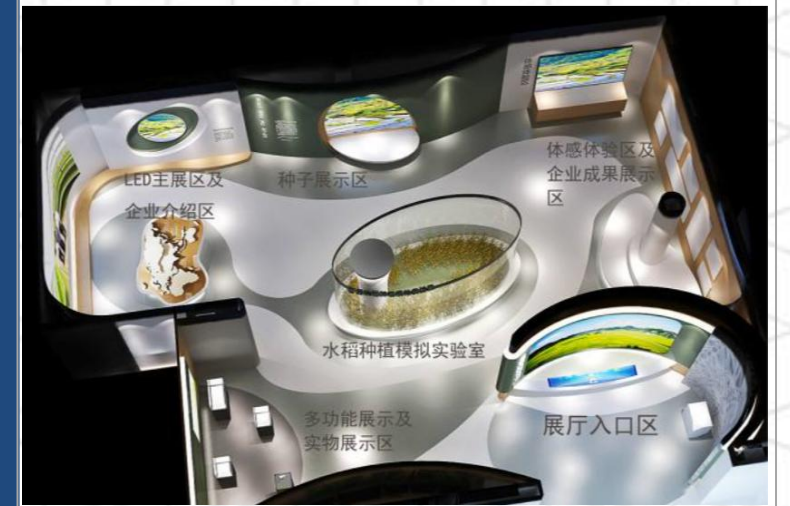

联动控制

Linkage control

根据展馆展区不同的需求，做出有必要的联动交互，例如人到灯亮，人走灯灭，影片播放等等。

扩声系统

AUDIO SYSTEMS

扩声系统

Stage acoustics systems

拥有一批技术精湛、经验丰富的专业技术工程队伍。根据需求，量身为您定制解决方案，避免工程浪费，确保每一个细节都万无一失

分区扩声

Zone sound reinforcement

根据展馆不同的区域主题及展品分布，做出合理的区域划分，多区域间无线控制联动，实现展馆游览过程中的多团队、多区域同时讲解的需求。真正做到讲解区域间的无缝、平滑切换，“人到声起，人走声息，声随人动、如影随行”。

背景扩声

Background sound reinforcement

针对整个展馆背景扩声，增强情感的表达，达到一种让观众身临其境的感受。

防水扩声

Waterproof sound reinforcement

防水扩声系统主要运用于户外文旅、广场、灯光秀场等等板块。系统适应全天候恶劣环境。

显示系统

DISPLAY SYSTEMS

投影融合

Projection fusion system

投影融合是一种基于多通道视频同步技术和立体显示技术，构成一个超大画面的投影显示空间，观众完全沉浸在一个被立体画面包围的环境中，结合音响系统和动作采集系统，获得一种身临其境的高分辨率三维立体视听影像和360度交互感受，给观众一种前所未有的身临其境的震撼感受。

实物翻书

Physical flipping of books

实物翻书是通过投影在真实的空白书皮上成像,经过翻书程序对书的翻页动作做出准确判断,然后呈现对应的内容,让观众能够真实的感受翻书所带来的真实内容变化,感受交互带来的乐趣。

集成中控

PLAYBACK DEVICES

由我司自主研发的中央控制系统是指对声、光、电等各种设备进行集中控制的综合管理操作系统。
应用于多功能会议厅、指挥控制中心、展览展示厅、规划馆、博物馆、科技馆等。
操作人员通过有线、无线控制终端，可集中控制投影机、显示屏、播放器、服务器、照明灯、摇头灯等设备，
通过编程，可以实现多设备、多内容之间的联动控制，实现展厅设备、内容的集中控制、统一管理。
为开馆后各项接待任务提供强有力的保障。